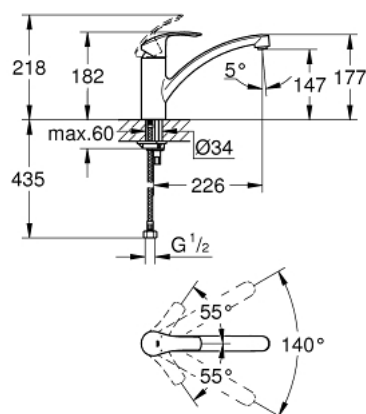

## 32 534 002 EUROSMART BATERIE SPĂLĂTOR CU MONOCOMANDĂ 1/2"

### DESCRIEREA PRODUSULUI

- pipă joasă
- instalare pe o singură gaură
- finisaj **GROHE StarLight**
- cartuș ceramic de 35 mm cu **GROHE SilkMove**
- limitator de debit reglabil
- pipă pivotantă
- unghi de pivotare 140°
- **GROHE Zero** conducte de apă izolate - fără plumb și nichel
- aerator cu fantă de monedă pentru înlocuire fără unelte
- racorduri flexibile de conectare la apă
- sistem rapid de instalare
- limitator de temperatură integrat