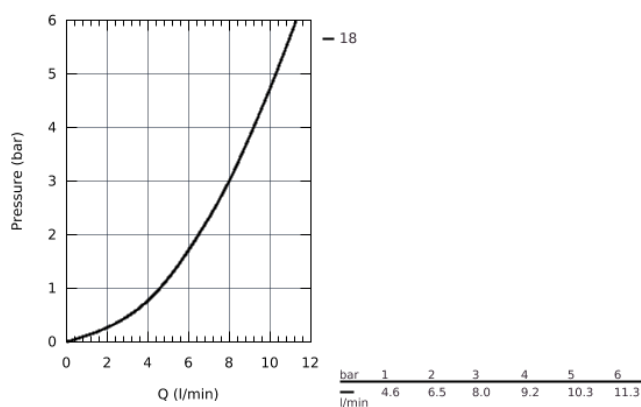

## 32 534 002 EUROSMART BATERIE SPĂLĂTOR CU MONOCOMANDĂ 1/2"

### DESCRIEREA PRODUSULUI

- pipă joasă
- instalare pe o singură gaură
- finisaj **GROHE StarLight**
- cartuș ceramic de 35 mm cu **GROHE SilkMove**
- limitator de debit reglabil
- pipă pivotantă
- unghi de pivotare 140°
- **GROHE Zero** conducte de apă izolate - fără plumb și nichel
- aerator cu fantă de monedă pentru înlocuire fără unelte
- racorduri flexibile de conectare la apă
- sistem rapid de instalare
- limitator de temperatură integrat